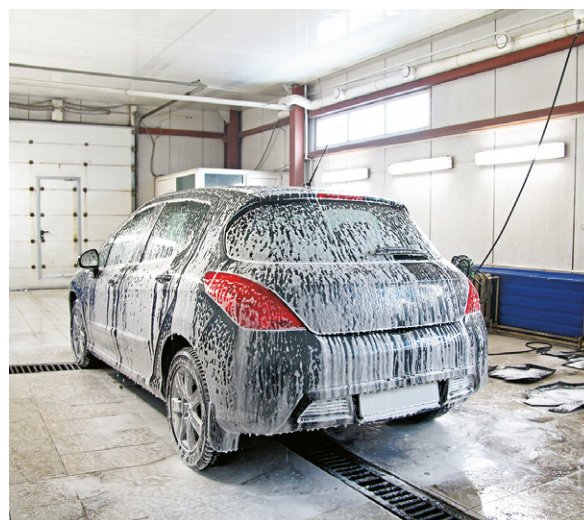

## Vlastnosti:

- Vynikajúci čistiaci výkon aj na suchom povrchu bez predumytia
- Vytvára bohatú „mokrú“ aktívnu penu
- Výborná príľnavosť na zvislých povrchoch
- Nenarúša chrómové diely a polykarbonáty
- Zanecháva čistý povrch

## Aplikácia:

**ACTIVE SHAMPOO 3000** je vysoko koncentrovaný alkalický multifunkčný šampón pre kontaktné aj bezkontaktné umývanie osobných a nákladných automobilov, poľnohospodárskej techniky, stavebných strojov, vlakov, autobusov apod. Po aplikácii vytvára bohatú mokrú penu, ktorá výborne príľne aj na zvislé povrchy. Výborne rozpúšťa masť z dieselových motorov.