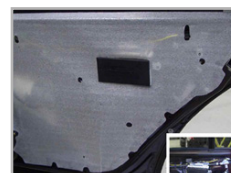

DOOR SKIN REPLACEMENT FOAM

Opravná fólie vnitřku dveří

Vlastnosti:

Jednoduché vystřížení potřebného tvaru
 Vynikající přilnavost a teplotní odolnost
 Kvalitní složení pěny

Výhody:

Snadná aplikace
 Zamezení vniku vlhkosti k agregátům
 Aktivní prvek odhlučnění

Aplikace:

DOOR SKIN REPLACEMENT FOAM je opravná fólie vnitřku dveří. Používá se vždy při poškození původní ochrany dveří (např. po opravě agregátů, po opravě dveří po dopravní nehodě apod.). Po aplikaci zabraňuje vniknutí vlhkosti k agregátům a plní funkci aktivního odhlučňovacího elementu.

Technické údaje:

Nosič (vrch / spodek)	Polyetylén + krycí fólie
Lepidlo	Akrylová báze
Tloušťka	2,1 mm ($\pm 0,01$ mm)
Šířka	600 mm (± 10 mm)
Délka	10 m ($\pm 0,1$ m)
Přilnavost k povrchu	2,1 N/cm
Pevnost v tahu	25 N/cm
Pevnost do přetržení	> 15%
Teplotní odolnost	-40°C až 90°C
UV-odolnost	ohraničená
Odolnost povětrnostním vlivům	výborná
Skladovatelnost (při T= 18°C a 55% RV)	2 roky