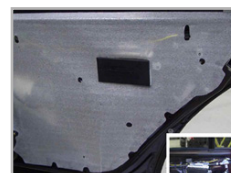

## Vlastnosti:

Jednoduché vystrihnutie potrebného tvaru	Jednoduchá aplikácia
Vynikajúca príľnavosť a teplotná odolnosť	Zamedzenie vniknutiu vlhkosti k agregátom
Kvalitné zloženie peny	Aktívny prvok odhlučnenia

## Technické údaje:

Nosič (vrch / spodok)	Polyetylén + krycia fólia
Lepidlo	Akrylová báza
Hrúbka	2,1 mm ( $\pm 0,01$ mm)
Šírka	600 mm ( $\pm 10$ mm)
Dĺžka	10 m ( $\pm 0,1$ m)
Príľnavosť k povrchu	2,1 N/cm
Pevnosť v ťahu	25 N/cm
Pevnosť do pretrhnutia	> 15 %
Teplotná odolnosť	-40 °C až 90 °C
UV- odolnosť	ohraničená
Odolnosť vplyvom počasia	výborná
Skladovateľnosť (pri T= 18 °C a 55 % RV)	2 roky