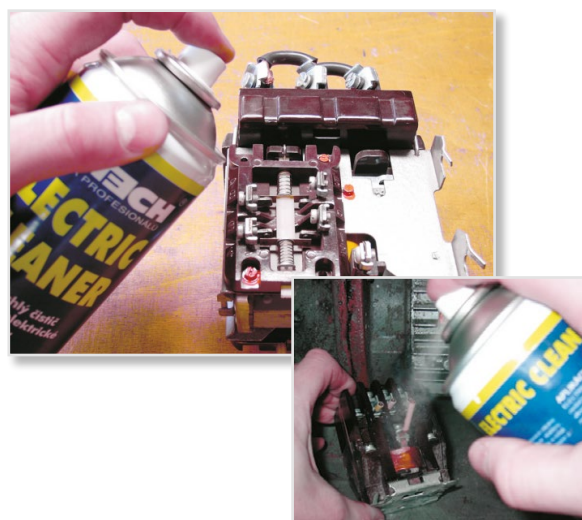

ELECTRIC CLEANER

Velmi rychlý čistič na všechny elektrické systémy

Vlastnosti:

- Obsahuje účinné látky
- Vytváří jemný suchý vodivý film
- Preventivně chrání před působením vlhkosti
- Neobsahuje žádné agresivní látky

Výhody:

- Rozrušuje oxidaci, odstraňuje špínu a prach
- Zaručuje trvalou ochranu ošetřených míst proti oxidaci
- Zlepšuje funkci elektrických částí a kontaktů
- Nenapadá lakované ani plastové díly

Aplikace:

Electric Cleaner tvoří svou jedinečnou recepturou každodenně použitelný prostředek ke zkvalitnění a zjednodušení práce. Svými vlastnostmi neškodí kovům, naopak preventivně chrání kovové povrchy proti korozi. Při aplikaci na ošetřovaných místech rozruší oxidaci, vytěsňuje vlhkost a vytvoří ochranný film. Ten následně dlouhodobě chrání proti působení vlivu agresivních prostředí, vlhkosti, vytváření oxidace. Neškodí plastům, pryži ani jiným materiálům.

Použití: elektrické kontakty, spínače, relé atd.

Objednací kódy:

Název	Sklad. kód	Balení	Objem / rozměr	Obj. číslo
Electric Cleaner	REC	Spray	500ml	R 34422

Návod na použití:

1. Před aplikací nádobu důkladně protřepejte.
2. Odpojte elektrické zařízení od zdroje el. energie.
3. Aplikujte **Electric Cleaner** v potřebném množství na čišťenou součást.
4. Nechejte produkt působit po dobu 2-3 minut.
5. Je-li třeba, vysušte ošetřené místo proudem stlačeného vzduchu.
6. Připojte elektrické zařízení zpět ke zdroji elektrické energie.