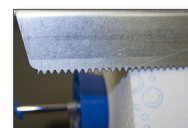

- Jednoduchá stabilní konstrukce.
- Snadná montáž na stěnu (montážní materiál je součástí balení).
- Jednoduchá manipulace.
- Výměna role je snadná a rychlá.
- Dokonalé oddělování ubrousků díky zubatému ostří.

- Jednoduchá stabilní konstrukce.
- Mobilní řešení.
- Jednoduchá manipulace.
- Výměna role je snadná a rychlá.
- Dokonalé oddělování ubrousků díky zubatému ostří.

Objednací kódy:

Název	Sklad. kód	Balení	Velikost	Obj. číslo
Holder On Floor	RHFPP	Kartonový obal	900 x 520 x 65 mm	1 35063