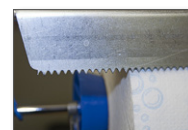

HOLDER ON WALL

Stacionárny držiak papierových rolí „na stenu“

Praktický nástenný držiak na role utierok pre čistenie či odmasťovanie, vybavený hrebeňom pre ľahké odtrhávanie. Je vhodný do všetkých priestorov s vysokou frekvenciou používania, kde nie je kladená požiadavka na mobilitu.

- Jednoduchá stabilná konštrukcia.
- Ľahká montáž na stenu (montážny materiál je súčasťou balenia).
- Jednoduchá manipulácia.
- Výmena role je ľahká a rýchla.
- Dokonalé oddeľovanie obrúskov vďaka zubatému ostriu.