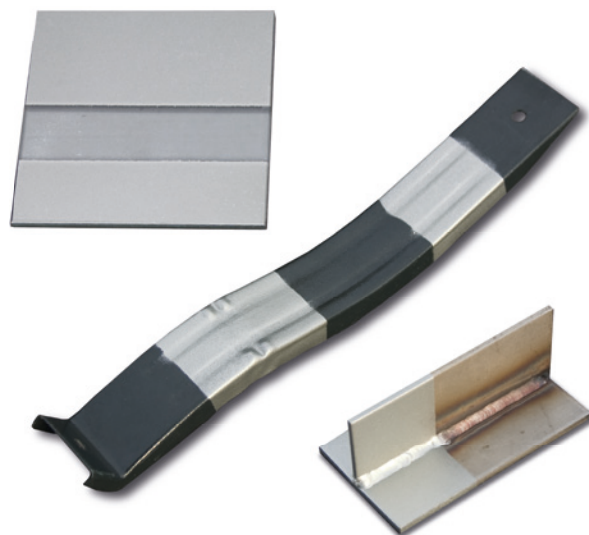

INOX SPRAY

Nerez ve spreji

Vlastnosti:

- Vysoce kvalitní antikorozi ochrana
- Vynikající odolnost vysokým teplotám
- Dokonalá přilnavost ke všem běžným materiálům

Výhody:

- Rychlé schnutí
- Souvislý film
- Vysoká přilnavost
- Chromový efekt

Aplikace:

Inox Spray je produkt vyvinutý na základě nejnovějších poznatků z oblasti povrchových úprav dílů. Po aplikaci vytváří souvislý, vysoce otěru odolný, vzhledově přirozený nerezový film (matný), který se vyznačuje vysokou odolností proti korozi a vysokým teplotám. Dokonale přilne ke všem kovům, ale i k dřevu, sklu a některým plastům. Rychle zasychá. Používá se na ochranu tepelně namáhaných součástí jako výfukové systémy automobilů, kryty strojů a strojních součástí, vany, potrubí, nádrže ale i na jiné vzhledově důležité plochy jako kovové zábradlí apod.

Objednací kódy:

Název	Sklad. kód	Balení	Velikost	Obj. číslo
Inox Spray	RINS	Sprej	400ml	1 35000

Návod na použití:

1. Před aplikací produkt důkladně protřepte.
2. Místa aplikace musí být zbavena mechanických nečistot, mastnoty a vysušena.
3. Aplikujte INOX SPRAY na požadovaná místa.