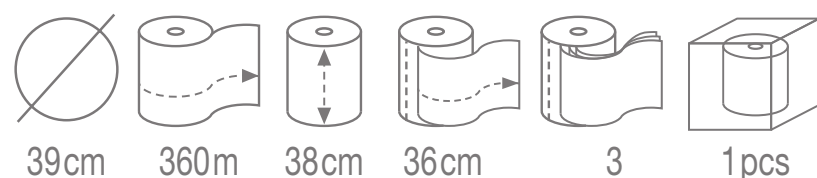

## Vorteile:

- 3 Lagig, für eine höhere Festigkeit des Blattes
- 38 cm Breite des Blattes garantiert einen höheren Benutzungskomfort

## Technische Daten:

Material	Recycling-Papier
Farbe	hellblau
Flächengewicht	3 x 19 g/m <sup>2</sup>
Tuchabmessungen	38 cm x 36 cm
Anzahl der Lagen	3 Lagen
Aufwicklung	38 cm x 360 m
Anzahl der Blätter	1000 Stück
Verpackung	1 Stück Rolle in Schrumpffolie