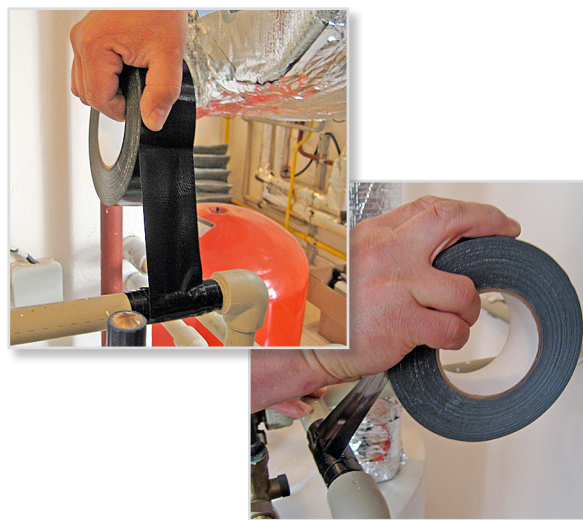

WATERPROOF TAPE 100

R 34492

Vysokopevnostní multifunkční páska

Vlastnosti:

- Vysoká pevnost a přilnavost
- Tlakově citlivé lepidlo
- Voděodolná
- Odolná teplotě
- Na bázi vláken
- Přelakovatelná
- Odolná abrazi

Výhody:

- Neodpadává a nerozlepuje se
- Může být použita pro vnitřní i vnější aplikace
- Použitelná pro aplikace ve vyšších teplotách (až do 100°C)
- Dá se trhat
- Může být lakována dle potřeby

Aplikace:

Opravy poškozených hadic, trubek, oprava poškozeného svaru trubek v klimatizaci, topení a větrání. Zajištění ochranné plachty a plastických krytů - vnitřních i venkovních. Připevnění značek, štítů, označení na různé povrchy. Svazkování kabelů, krytí elektrických drátů, utěsnění otvorů a mnoho dalších aplikací.

Objednací kódy:

Název	Sklad. kód	Balení	Objed.číslo
Waterproof Tape 100	WAT100	100mm - 12x 50 m role	R 34492

Návod k použití:

1. Místo aplikace zbavte nečistot, prachu a mastnoty (například produktem RETECH CLEAN).
2. Aplikujte Waterproof Tape a silně přtlačte.
3. Podle potřeby přelakujte.